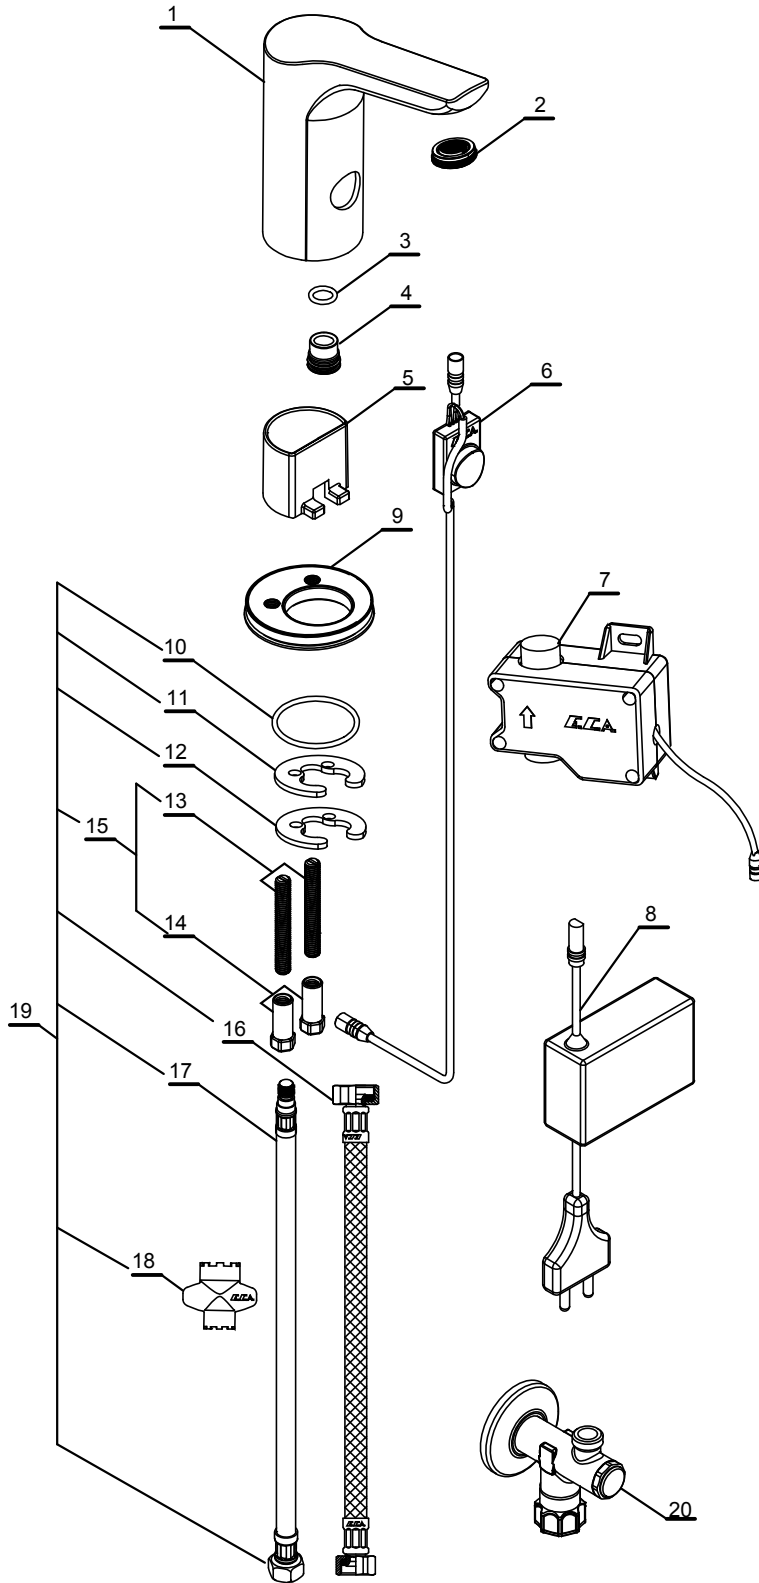

FOTOSELLİ BATARYALAR SERİSİ

108108056 FOTOSELLİ LAVABO MUSLUĞU (TEK SU GİRİŞLİ - ELEKTRİKLİ)

SIRA	PARÇA KODU	PARÇA ADI
* 1	110777221	GÖVDE
2	102133001NH5	PERLATÖR
3	110810190	O-RING
4	110614625	NİPEL
5	110824606	YATAK
6	102126327	ELEKTRONİK ÜNİTE 12V
7	103041037	VALF GRUBU
8	102126282	GÜÇ KAYNAĞI 220/12V
9	110714312	NİPEL
10	110810243	O-RING
11	110803712	CONTA
12	110717083	RONDEL
13	110722166	SAPLAMA
14	110618446	SOMUN
15	102199330	SAPLAMA-SOMUN GRUP
16	102127258	ESNEK BAĞ.HORTUMU
17	102139021	ESNEK.BAĞ.HORTUMU
18	110804036	PERLATÖR ANAHTARI
19	103041202	ALT BAĞLANTI GRUBU
20	102111508	FİLTRELİ ARA MUSLUK

* İŞARETLİ PARÇALAR YEDEK PARÇA OLARAK SATILMAZ.