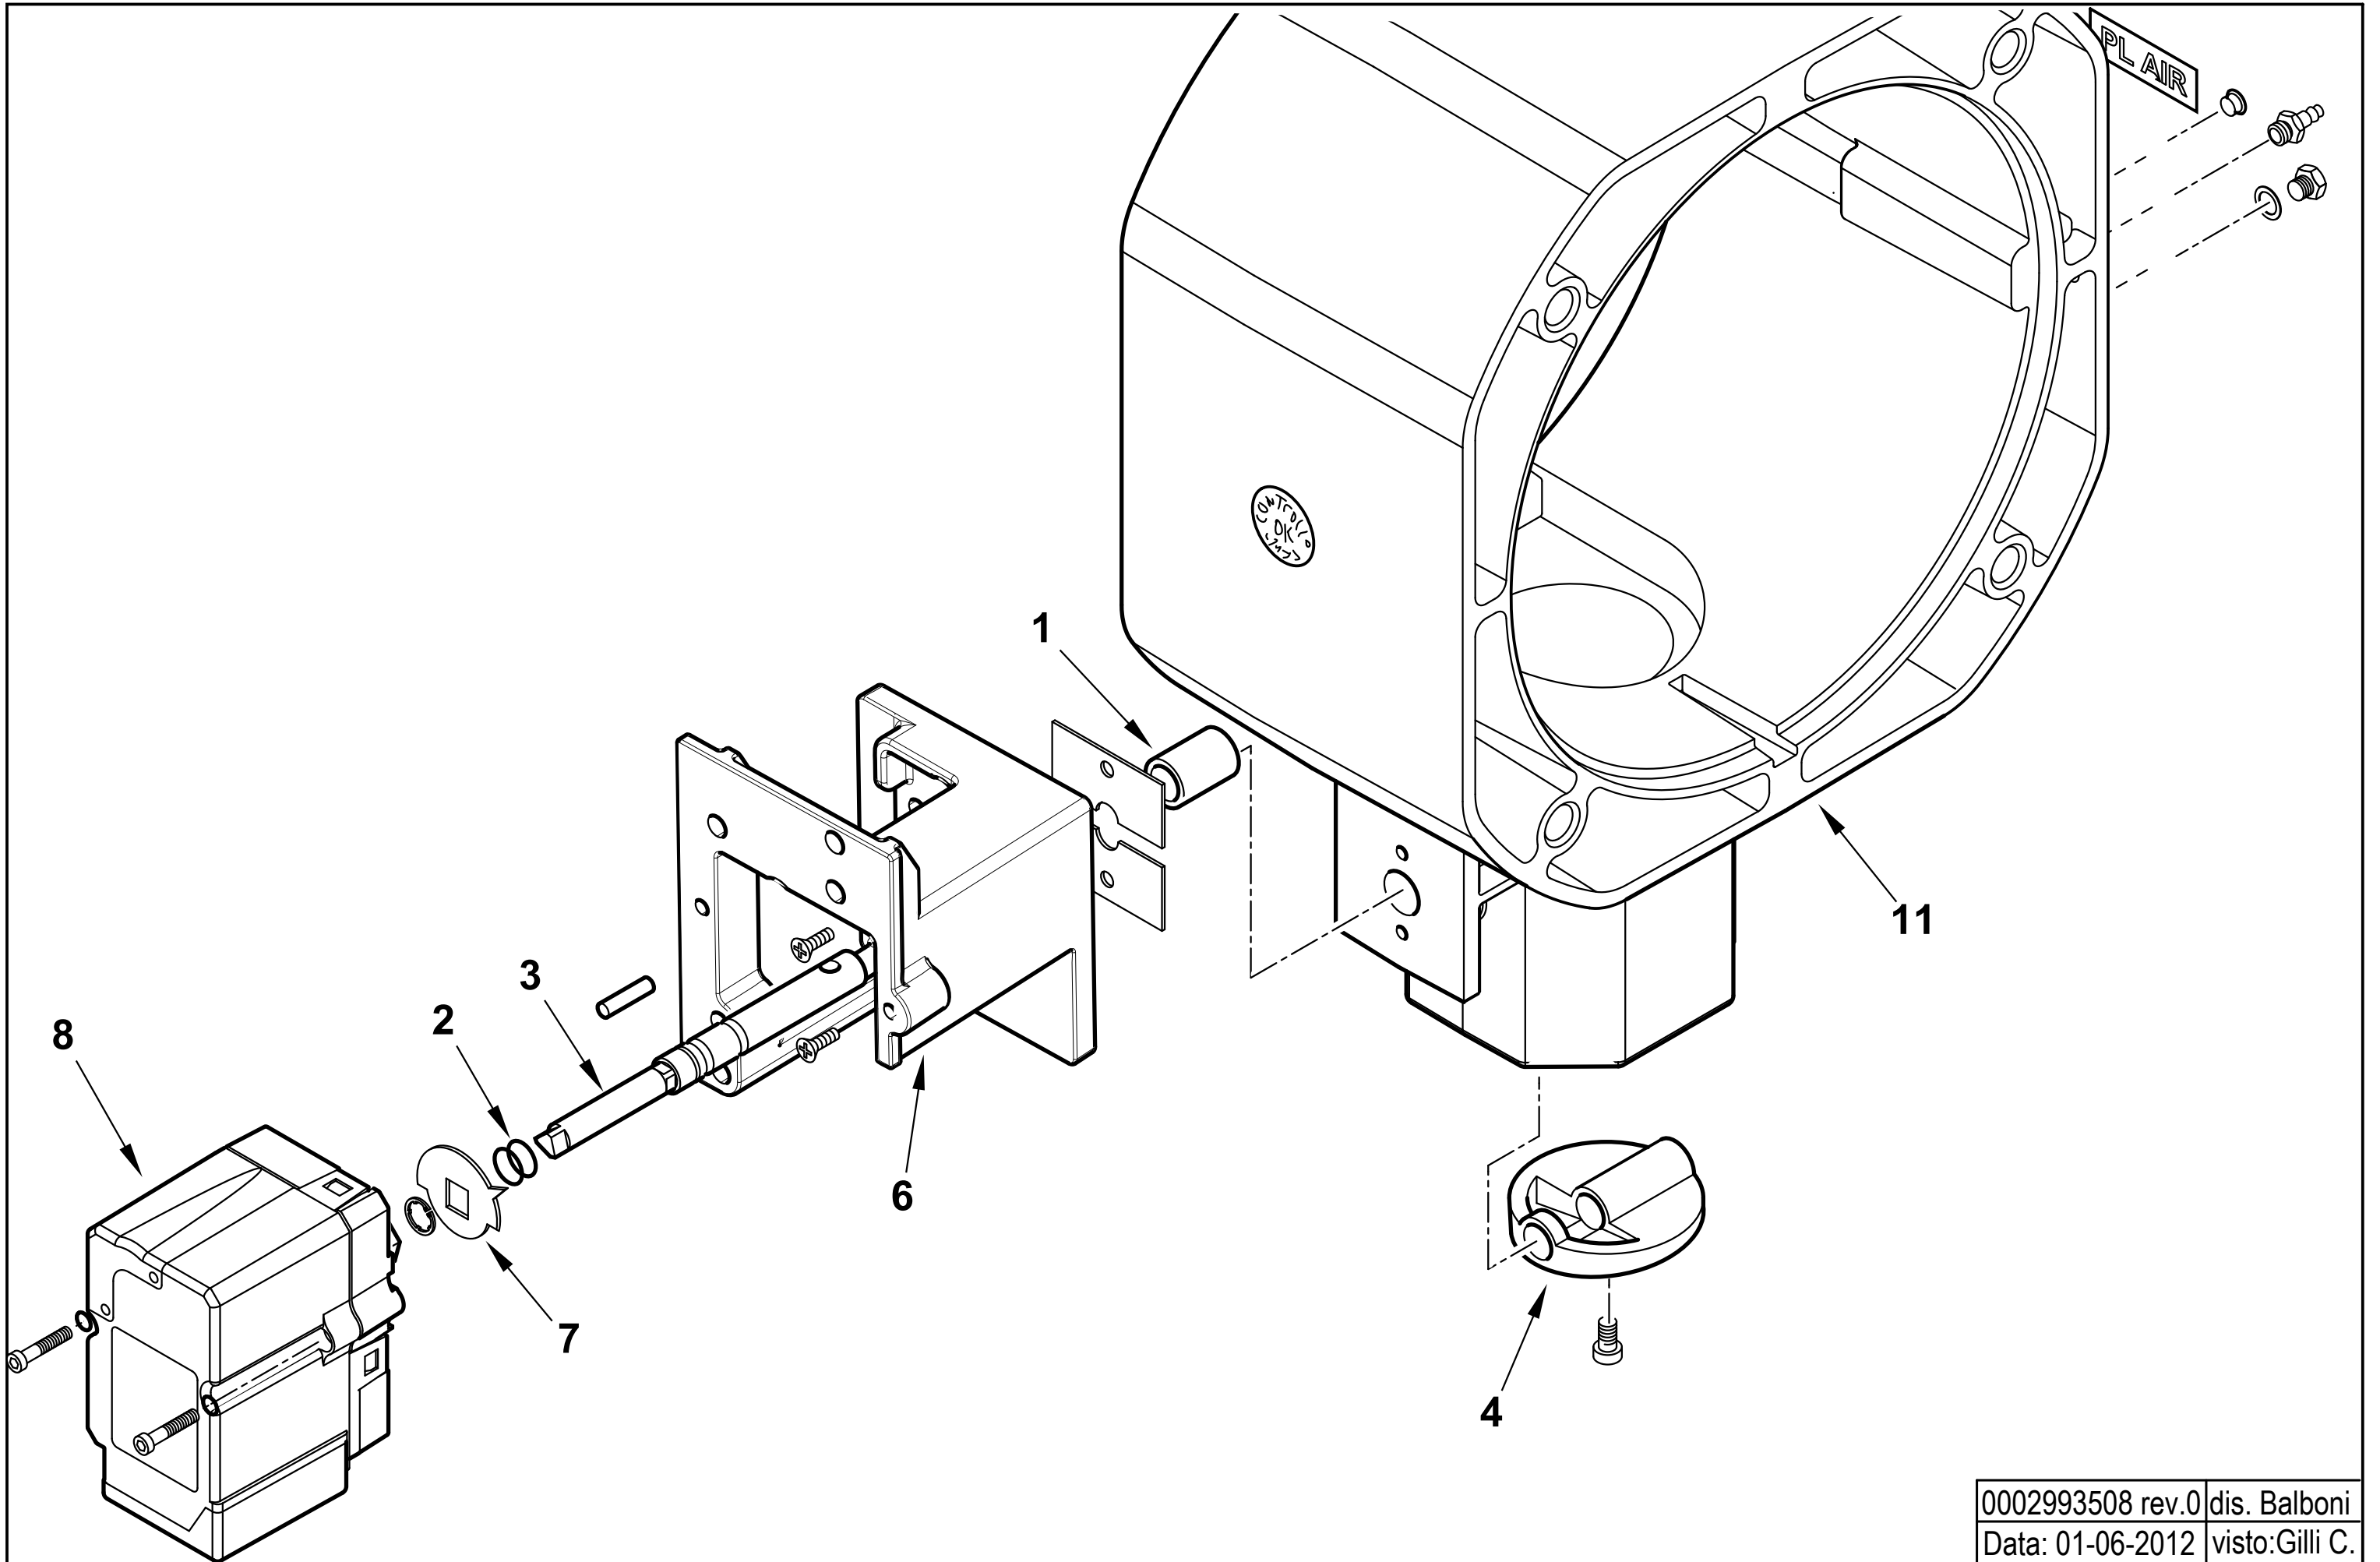

0002993507 rev.0 dis. Balboni  
Data: 15-05-2011 visto: Gilli C.

ASSIEME VALVOLA FARFALLA+POLMONE - BUTTERFLY VALVE - VANNE PAPILLON - VALVULA MARIPOSA - 0025040055

0002993508 rev.0	dis. Balboni
Data: 01-06-2012	visto: Gilli C.

TAV.V11

**0025040055 AS. POLMONE TBG 45-60ME BT320**

Rif.	Codice	Descrizione
1	0005170034	BOCCOLA BRONZO 14X10 L=20
2	30335	GUARNIZIONE OR 106
3	0025040054	PERNO VALV.FARFALLA GAS 10X1
4	0025030019	FARFALLA GAS PROFILATA TBG45
6	0024030048	SOPPORTO MOT.NO LAMTEC 0,8NM
7	0006020505	INDICE FARFALLA GAS LAMTEC
8	0005040154	MOT.NO LAMTEC STE4,5 0,8NM 9
11	0025030016	POLMONE TBG 45-60ME