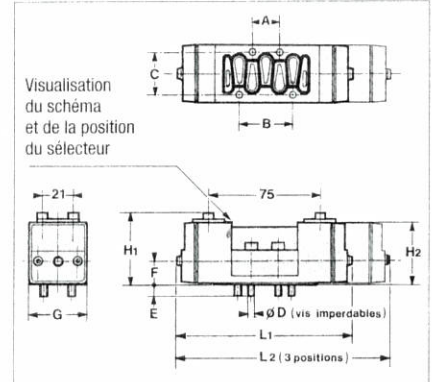

Encombrement

Taille	A	B	C	D	E	F	G	H ₁	H ₂	L ₁	L ₂
1	18	36	28	M5	8	15	38	46,5	40	117	142
2	24	48	38	M6	9	20	54	58,5	52	155	196
3	32	64	48	M8	14	20	64	58,5	52	175	216

L₁, L₂ avec commande manuelle auxiliaire

Type	Symbole N°	Taille	P mini pilotage**		Masse kg	Distributeur Article N°	Article N° avec commande manuelle auxiliaire
			côté 14	côté 12			
Monofonction	1		1	1	0,55	60411910	60411920
Multifonctions	1		1	1	0,55	60411610	60411620
			2	1	1,30	60412610	60412620
			3	1	1,55	60413610	60413620
Monofonction	2		1	3,5	0,55	60411911	60411921
Multifonctions	2		1	3,5	0,55	60411611	60411621
			2	2,5	1,30	60412611	60412621
			3	2,5	1,55	60413611	60413621
Monofonction	3		1	4	0,55	60411915	60411925
Multifonctions	3		1	4	0,55	60411615	60411625
			2	4	1,30	60412615	60412625
			3	4	1,55	60413615	60413625
Monofonction	7		1	2,4	0,68	60411931	60411941
Multifonctions	7		1	2,4	0,68	60411631	60411641
			2	2,4	1,60	60412631	60412641
			3	2,4	1,85	60413631	60413641
Monofonction	8		1	2,4	0,68	60411930	60411940
Multifonctions	8		1	2,4	0,68	60411630	60411640
			2	2,4	1,60	60412630	60412640
			3	2,4	1,85	60413630	60413640

** valeurs mesurées à 6 bar d'alimentation du distributeur